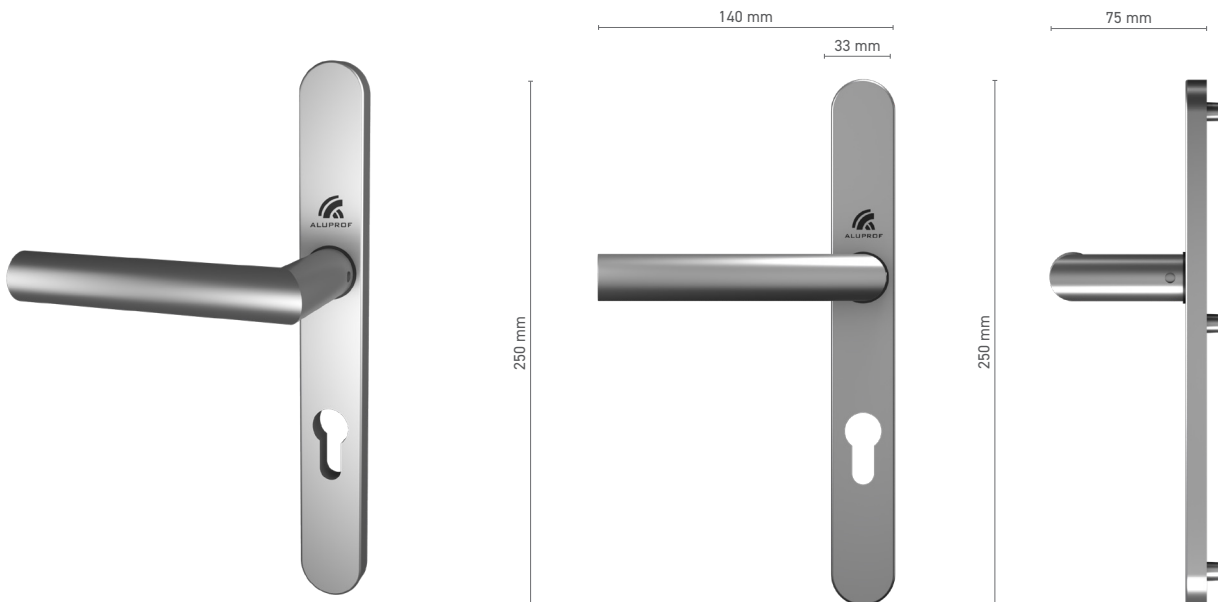

ALUPROF STYLE external door handle

Item number ■ 1924217X

Available colours ■ natural anodised ■ inox anodised ■ stainless steel ■ white ■ anthracite ■ black

Drive ■ square spindle 8 mm