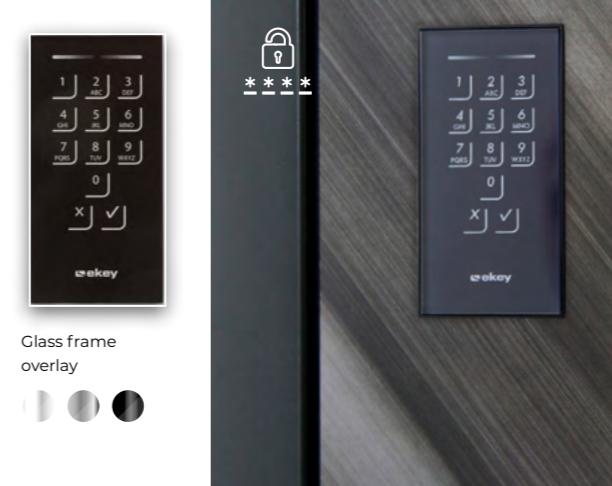

ES 2696

Inner handle on hidden rosette with return spring- stainless steel

ES 2000 / ES 2005 / ES 2006

Finger scanner ekey INTEGRA 2.1

ES 2020

ekey keypad

Glass frame overlay

ES 2010 / ES 2016

Finger scanner ekey ARTE

ES 7010

House number plate | round

ES 7020

House number plate | oval

ES 7030

House number plate | rectangular

ES 7040